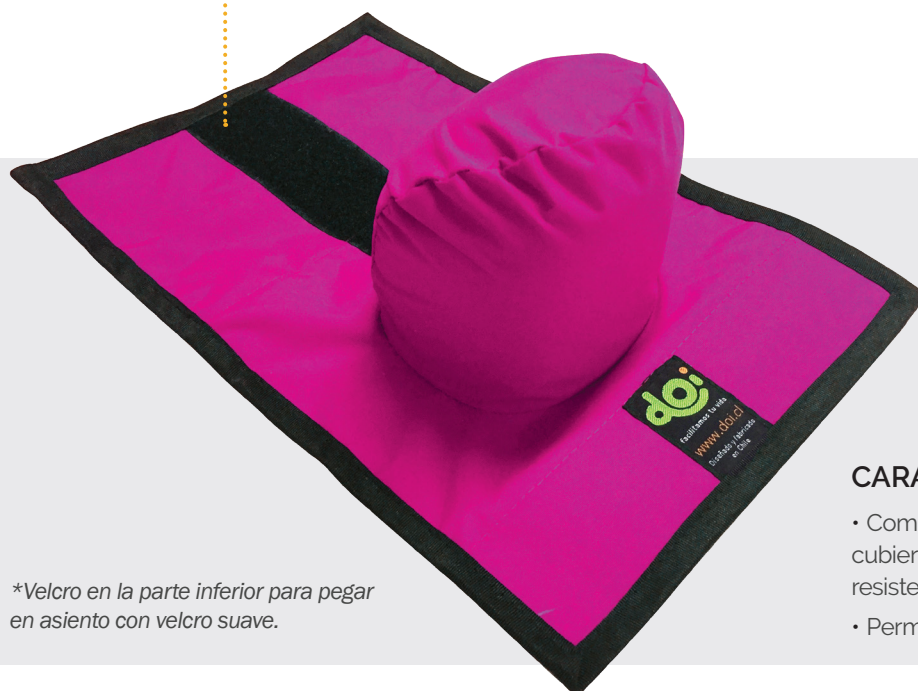

Abductor

Cód ABD100

MODO DE USO

Velcro para colocación de calzón pélvico

*Velcro en la parte inferior para pegar en asiento con velcro suave.

CARACTERÍSTICAS

- Compuesto de espuma de alta densidad cubierto con forro de hipóra (forro respirable y resistente a rayos UV).
- Permite alinear las piernas con la cadera.

COMBINACIÓN RECOMENDADA
SITTING CONTROL POSTURAL DOI

COMBINACIÓN RECOMENDADA
SILLA POSTURAL DE MADERA

TALLA ÚNICA
Cód ABD100

COLORES DISPONIBLES

Azul

Rojo

Rosado

Morado