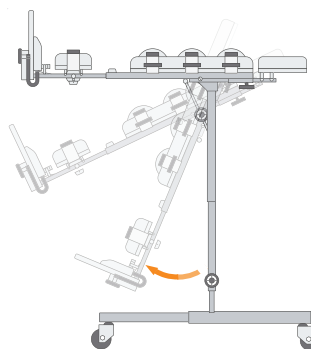

# Conjunto Bipedestador con mesa escotadura

Cód PB600/Cód PB700

DESPLIEGUE TOTAL  
USUARIOS 110-150 CM

### Bipedestador

- Con múltiples regulaciones y angulaciones de partes y piezas.
- Se utiliza tanto de forma supina como prono.
- Para niños desde 80 cm a 150 cm.
- Soportes blandos de viscoelástica que entregan confort en el uso. Cubiertos con hipóra.

### Mesa escotadura

- Mesa con escotadura que permite que los usuarios puedan realizar distintas actividades mientras están bipedestados.

### REGULACIÓN DE ÁNGULO RECLINABLE DE 45° A 90°