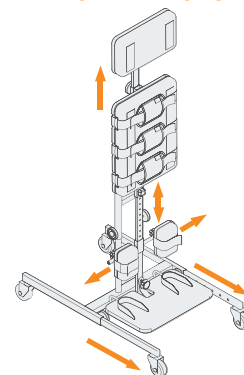

REGULACIONES EN ALTURA Y ANCHO