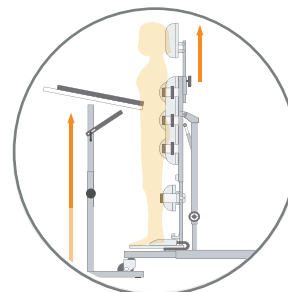

# Conjunto Bipedestador con mesa escotadura

Cód PB600/Cód PB700

DESPLIEGUE TOTAL  
USUARIOS 110-150 CM

### Bipedestador

- Con múltiples regulaciones y angulaciones de partes y piezas.
- Se utiliza tanto de forma supina como prono.
- Para niños desde 80 cm a 150 cm.
- Soportes blandos de viscoelástica que entregan confort en el uso. Cubiertos con hipóra.

### Mesa escotadura

- Mesa con escotadura que permite que los usuarios puedan realizar distintas actividades mientras están bipedestados.

### REGULACIÓN DE ÁNGULO RECLINABLE DE 45° A 90°