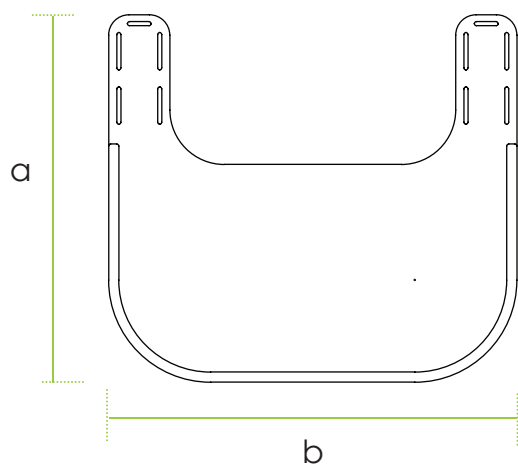

# Mesa con escotadura individual

Cód MI150

USO CON UTENSILIOS  
ALIMENTACIÓN

## CARACTERÍSTICAS

- Ideal para niños y jóvenes que permanecen en sillas de ruedas o sillas posturales.
- Se ajusta mediante velcros a los apoya brazos.
- Borde de contención.
- Material: madera (sellada).
- Superficie lavable.
- Se adapta a distintos anchos de sillas de ruedas.

## DIMENSIONES

**TALLA ÚNICA**  
Cód MI150

talla / cm	a	b
Talla única	60	54