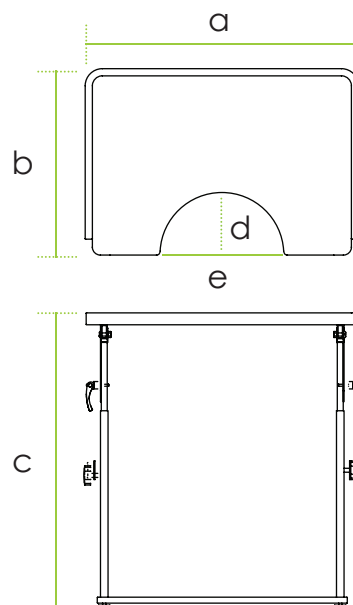

Mesa con escotadura y regulación de ángulo

Cód M150/Cód M200

AJUSTABLE EN ALTURA

SUPERFICIE RECLINABLE

CARACTERÍSTICAS

- Mesa multipropósito con escotadura y borde.
- Para niños y jóvenes que permanecen en sillas de ruedas o sillas posturales.
- Estructura en acero.
- Regulable en ángulo de 45° a 180°.
- Regulable en altura.
- Superficie lavable.
- Material: madera.

DIMENSIONES

talla / cm	a	b	c (altura min/máx)	d	e
S	64	45	68/78	15	35
L	80	60	74/90	15	35