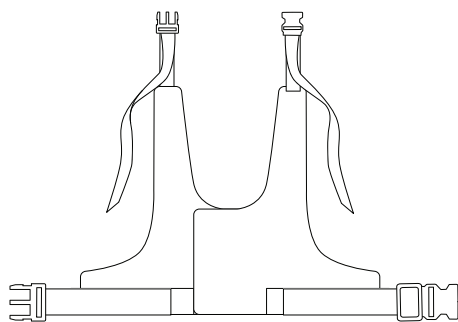

Pechera de sujeción DOI

Cód PS100

MODO DE USO

Ajustable en circunferencia con cinta, broche Tip Top y velcro

Ajustable de ancho con velcro

CARACTERÍSTICAS

- Ayuda a mejorar el control postural.
- Fabricado con hipora (tela respirable y resistente a rayos UV).
- Regulable al cuerpo con velcro y cinta.
- Cinta de sujeción para ranuras de Sitting control postural DOI.

DIMENSIONES

arco tronco

TALLA ÚNICA
Cód PS100

talla / cm

circunferencia hmínima y máxima

Talla única

45 - 80

COLORES DISPONIBLES