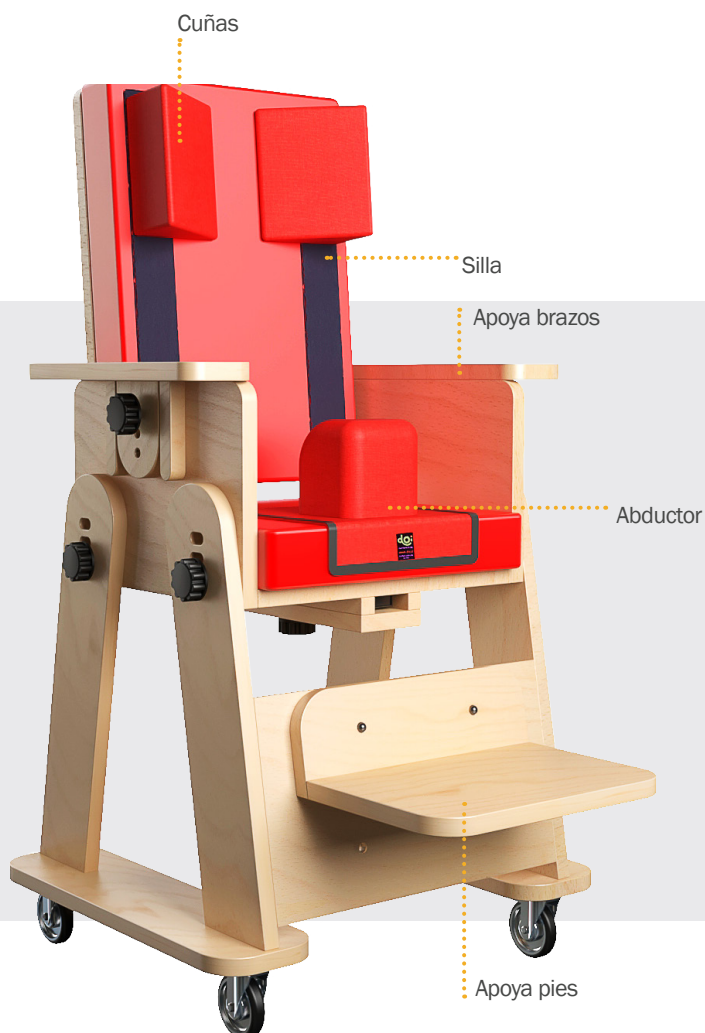

Silla Postural Madera

Cód SM150

USO SILLA POSTURAL MADERA

CARACTERÍSTICAS

- Fabricada en madera.
- Apoya-brazos regulable en altura.
- Respaldo y apoya-pies regulables.
- Asiento con abductor (opcional).
- Tapiz lavable.
- Asiento y respaldo en espuma de alta densidad.
- Con regulaciones de respaldo y apoya-pies para mejorar el control postural y la contención del usuario.
- Abductor que contribuye al control postural a nivel de tronco y pelvis.
- Dimensiones asiento: 34 cm ancho (medida interior) x 34 cm de profundidad.
- Dimensiones respaldo: 34 cm ancho x 53 cm de alto.

TALLA ÚNICA
Cód SM150

talla/ cm	a	b	c
Talla Única	95	52	61

*Precio final no incluye mesa individual.
Incluye abductor y calzón pélvico.

DIMENSIONES